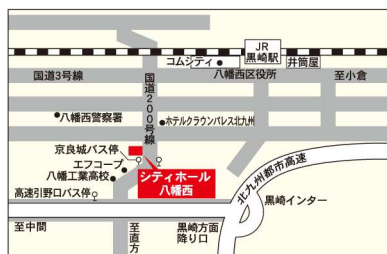

今治タオル

※写真はイメージです。

(お問合せ先) (株)ベルコ 八幡支社

八幡中央支部代理店・八幡西支部代理店

北九州市八幡東区前田3-11

TEL.093-662-7002

担当

※写真は6,000円(税込6,600円)のイメージです。

法要施設利用料30,000円(税込33,000円)
◎装花代含む
1F アゼリア法要式専用会場[4~20名様]

※写真は8,000円(税込8,800円)のイメージです。

折衷
弁当
TAKEOUT専用 4,950円(税込)

※写真はイメージです。

◎飲み放題プラン
お一人様 1,100円(税込)もごさいます。

その他の法要料理は5,000円(税込5,500円)と10,000円(税込11,000円)がございます。
(サービス料別)